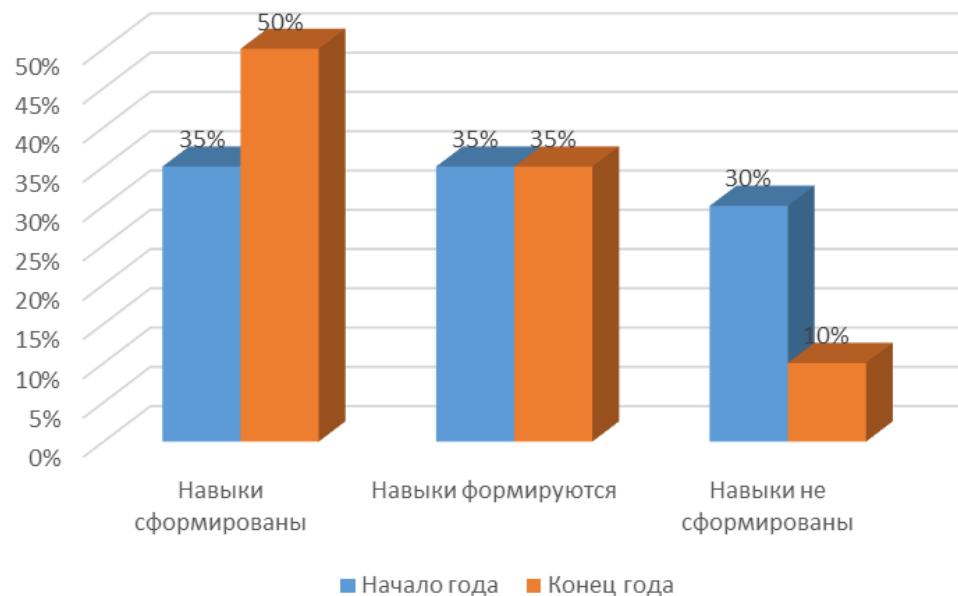

Начальная диагностика уровня ФЭМП по 2 младшей группе на 2019-2020 уч.г.

Итоговая диагностика уровня ФЭМП по средней группе на 2020-2021 уч.г.

Верно.
 Завершено
 МКДОУ детский сад №1
 Трубачева Е.Н.