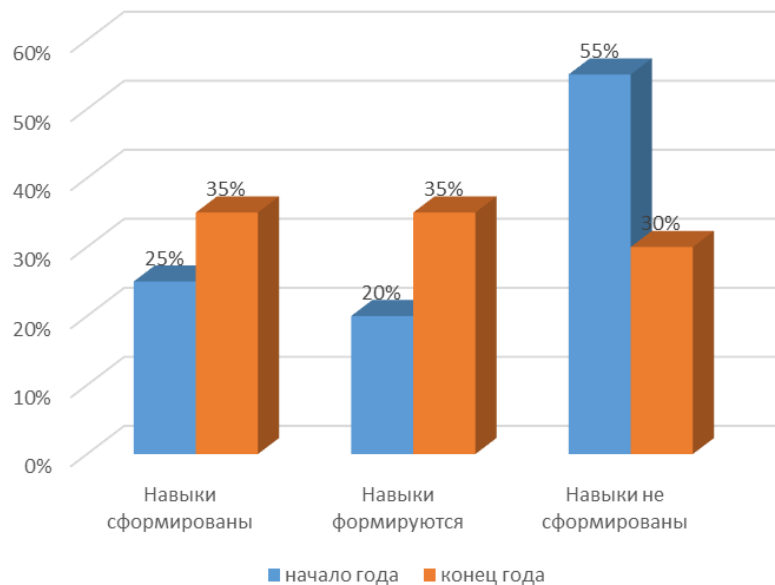

Начальная диагностика уровня ФЭМП по 2 младшей группе на 2019-2020 уч.г.

Итоговая диагностика уровня ФЭМП по средней группе на 2020-2021 уч.г.

Верно.
 Завершено
 МКДОУ детский сад №1
 Трубачева Е.Н.